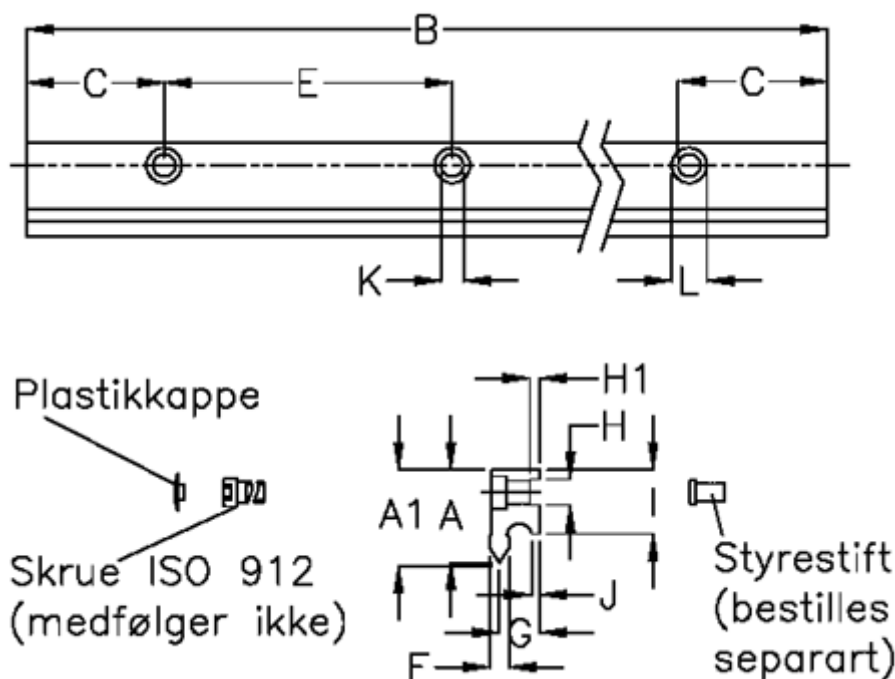

Varenummer: 05712541256
 Beskrivelse: Hepco GV3 profilskinne NM E L1256 P3
 med forsænkede huller

Mål

A	= 29	G	= 12.7	vægt kg/1000 = 2.60
A1	= 29.89	H	= 8	
B	= 1256	H1	= 3.0	
C	= 43.0	I	= 20.40	
E	= 90	J	= 2.30	
F	= 6.42	K	= 7.0	
For leje	= J34	L	= 11 x 6.1	
For styrestift	= SDP8	Præsisionstype	= P3	